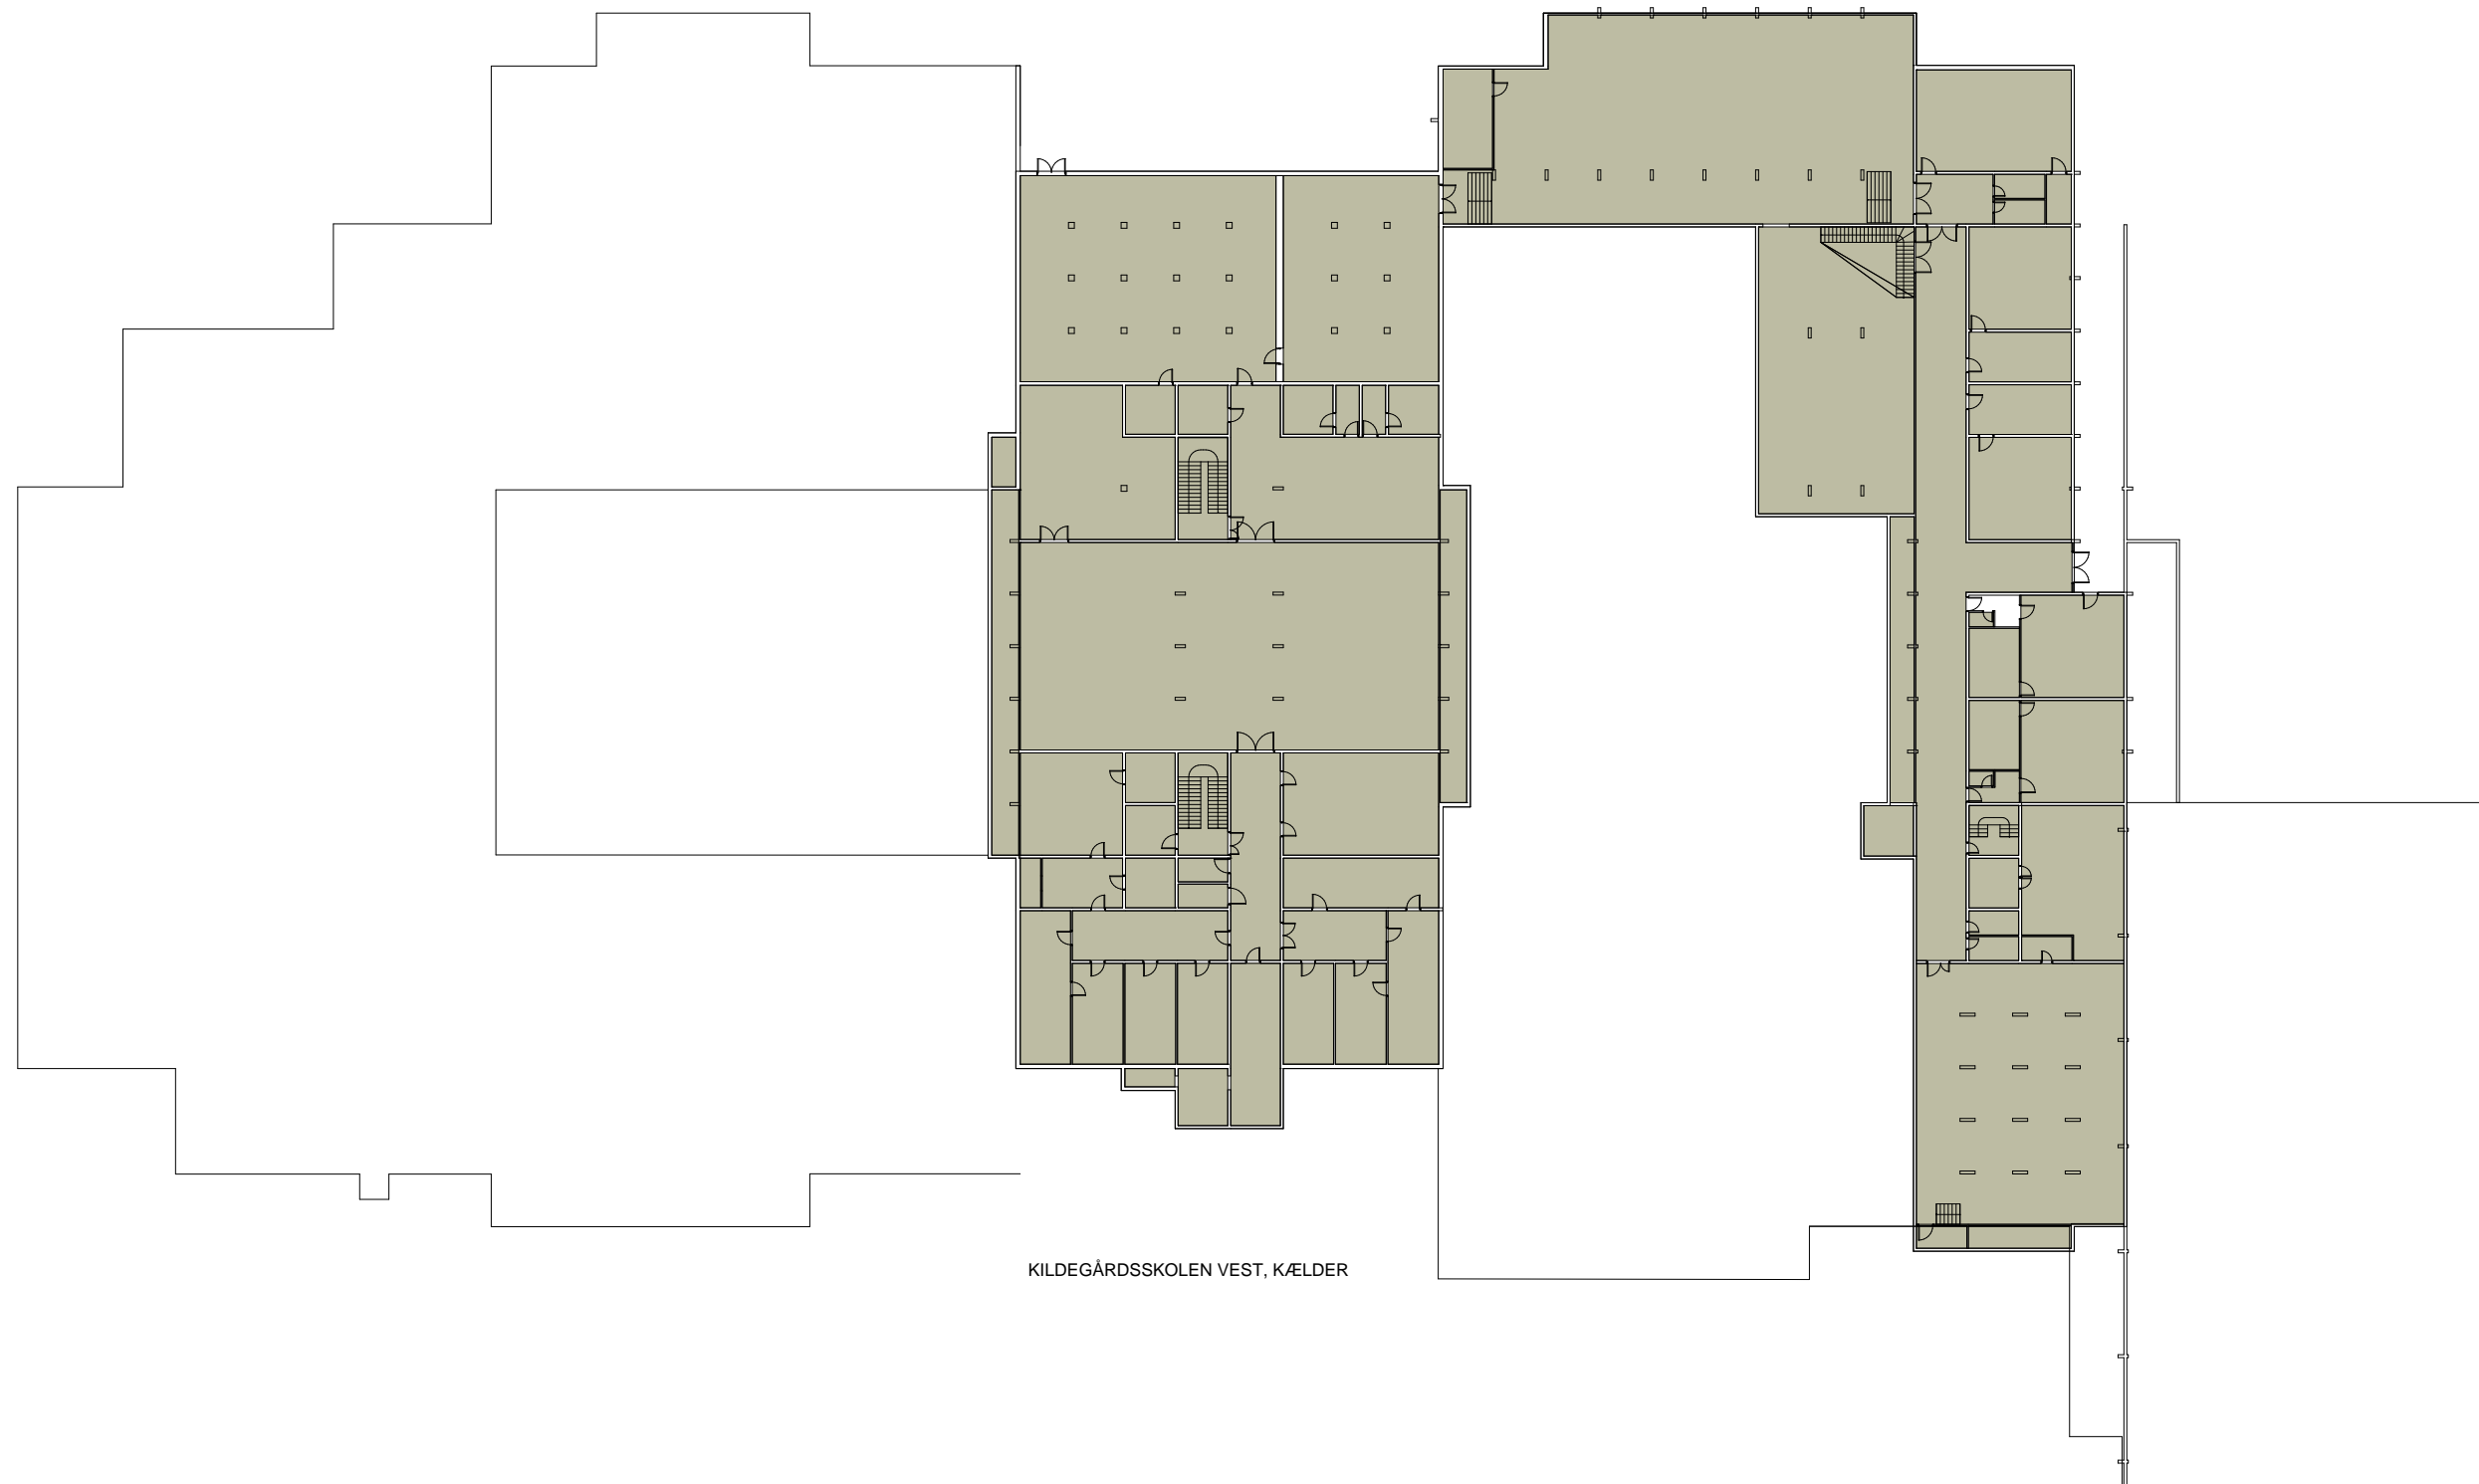

Kildgsk. Vest, 1 (Ejendom: Dildhaven 40/Klidegårdsko.VEST)

Dildhaven 040, 2730 Herlev Kommune
Kælder

Herlev
Kommune

FUNKTION (Netto)

Ingen værdi (3448,5 m²)

KILDEGÅRDSSKOLEN VEST, KÆLDER