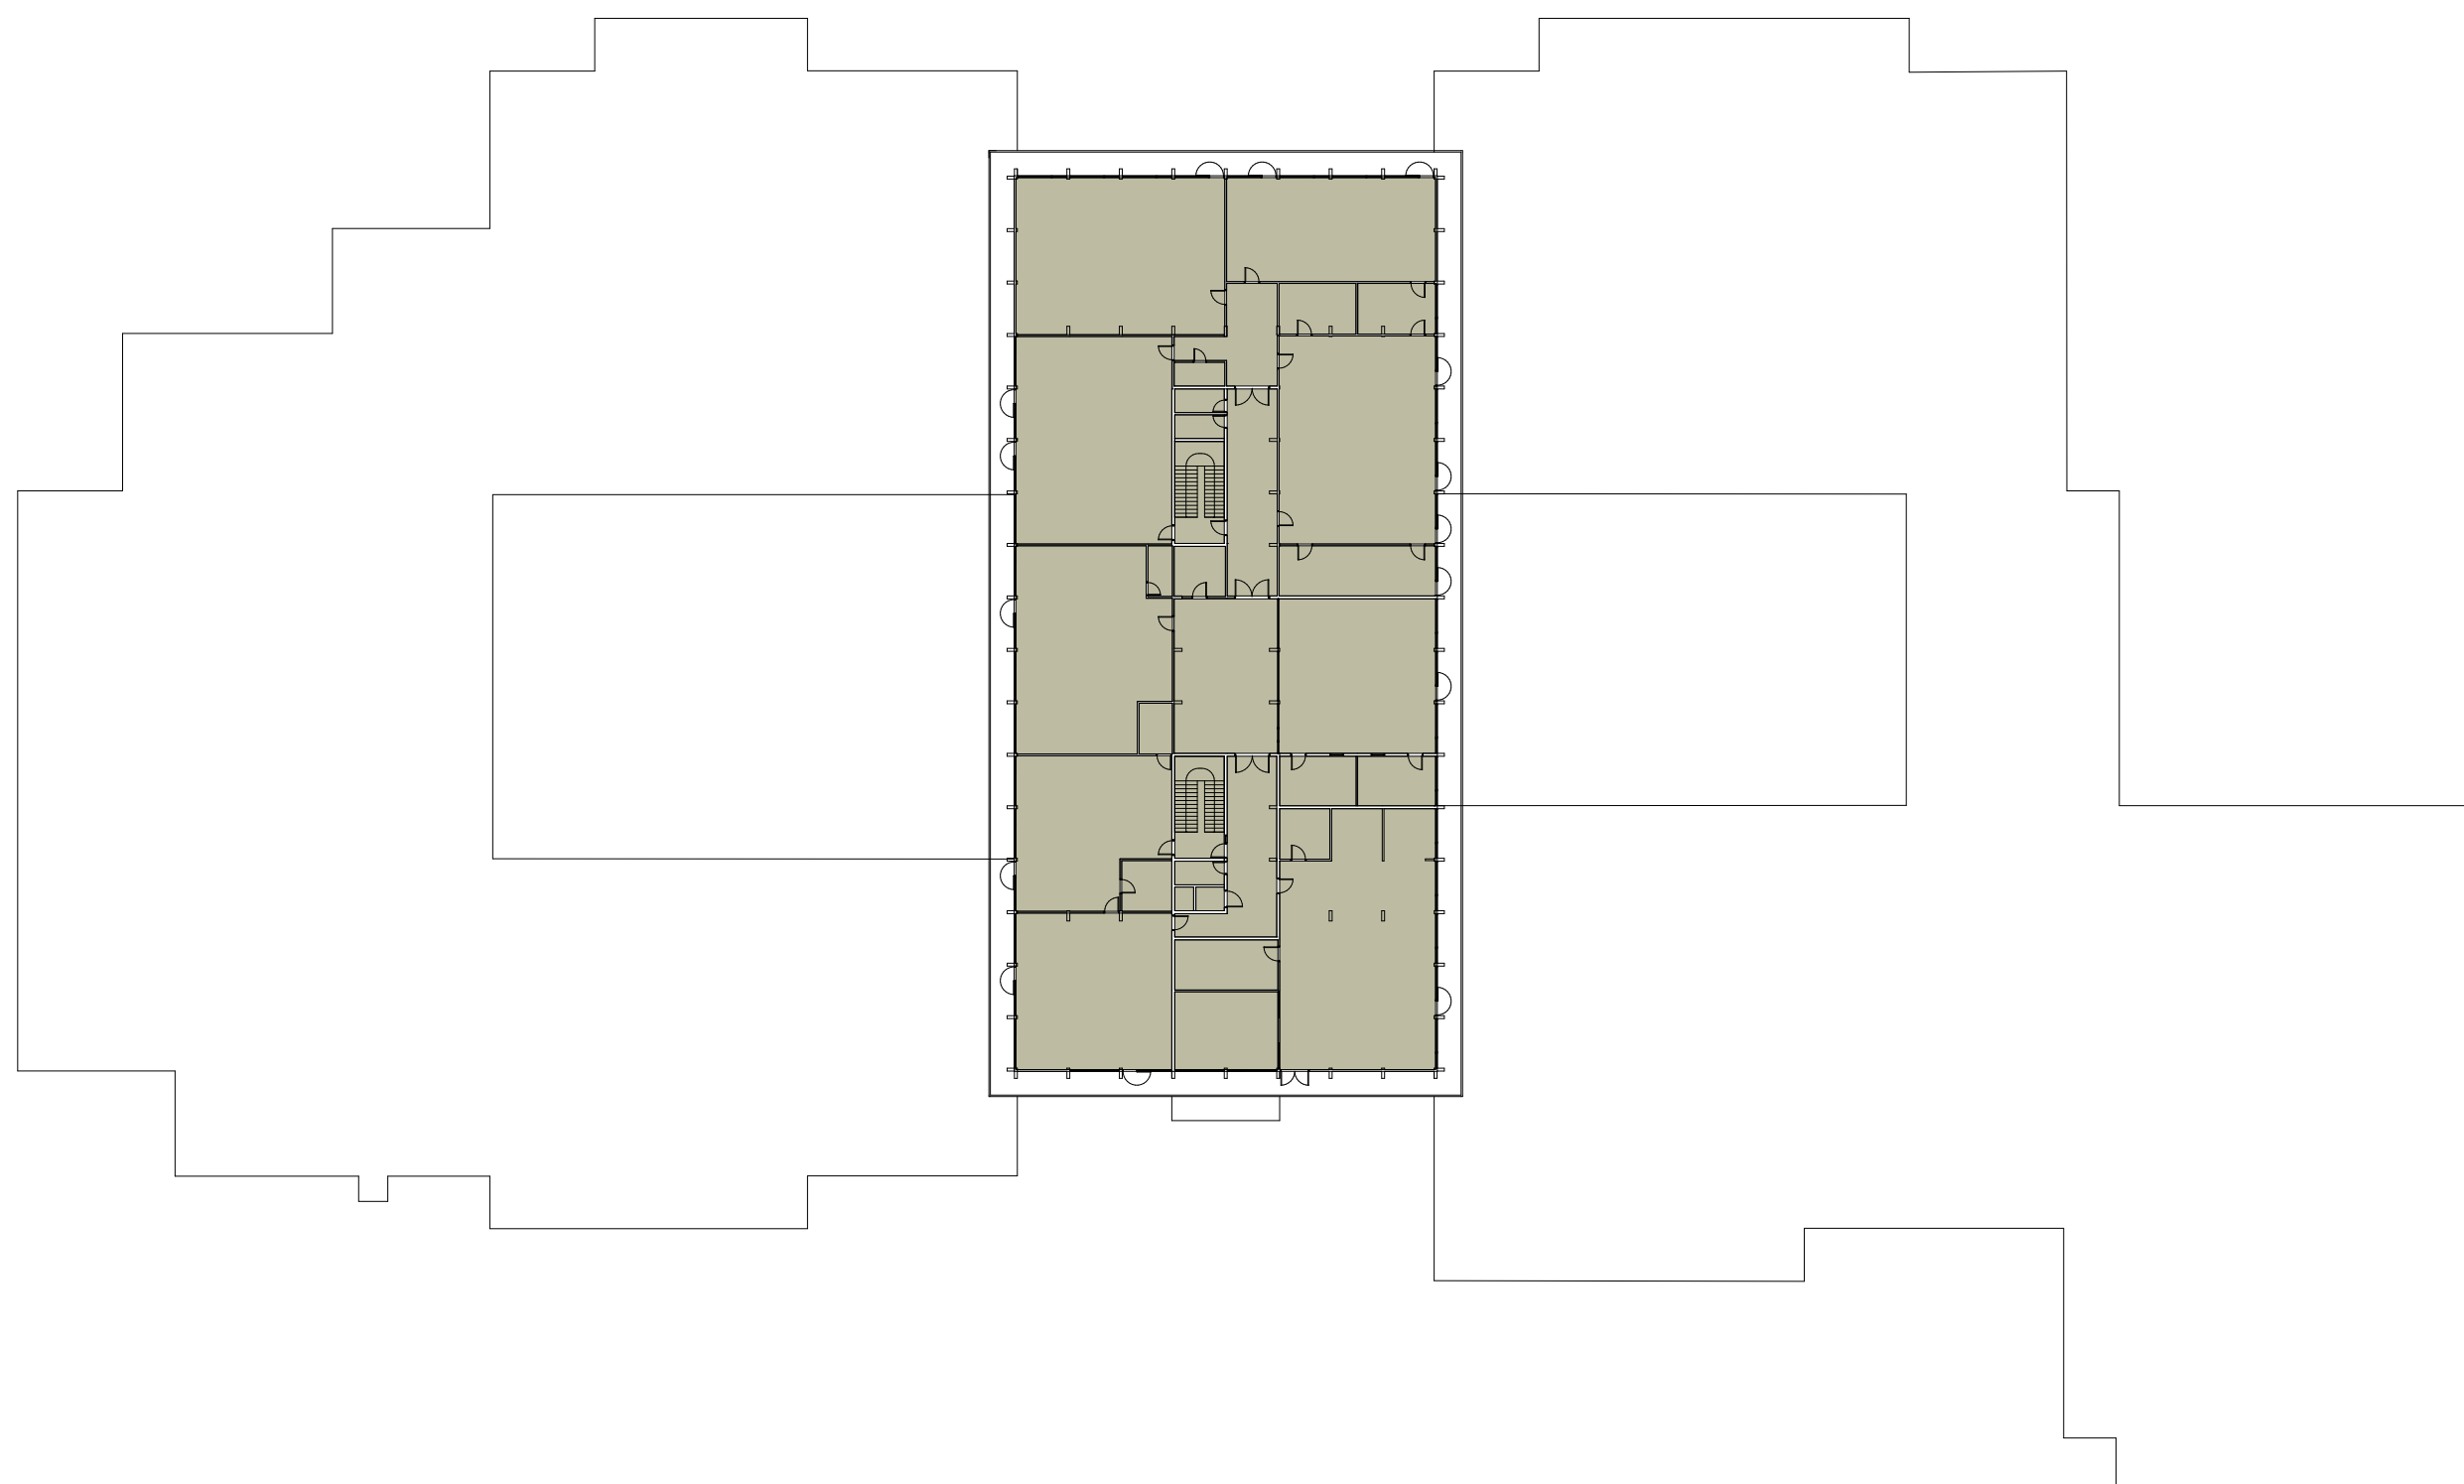

# Kildgsk. Vest, 1 (Ejendom: Dildhaven 40/Klidegårdsko.VEST)

Dildhaven 040, 2730 Herlev Kommune

1. etage

**Herlev**  
Kommune

FUNKTION (Netto)

Ingen værdi (1710,1 m<sup>2</sup>)

0 50 m

Udskrevet af Jonas Holse  
27-10-2017