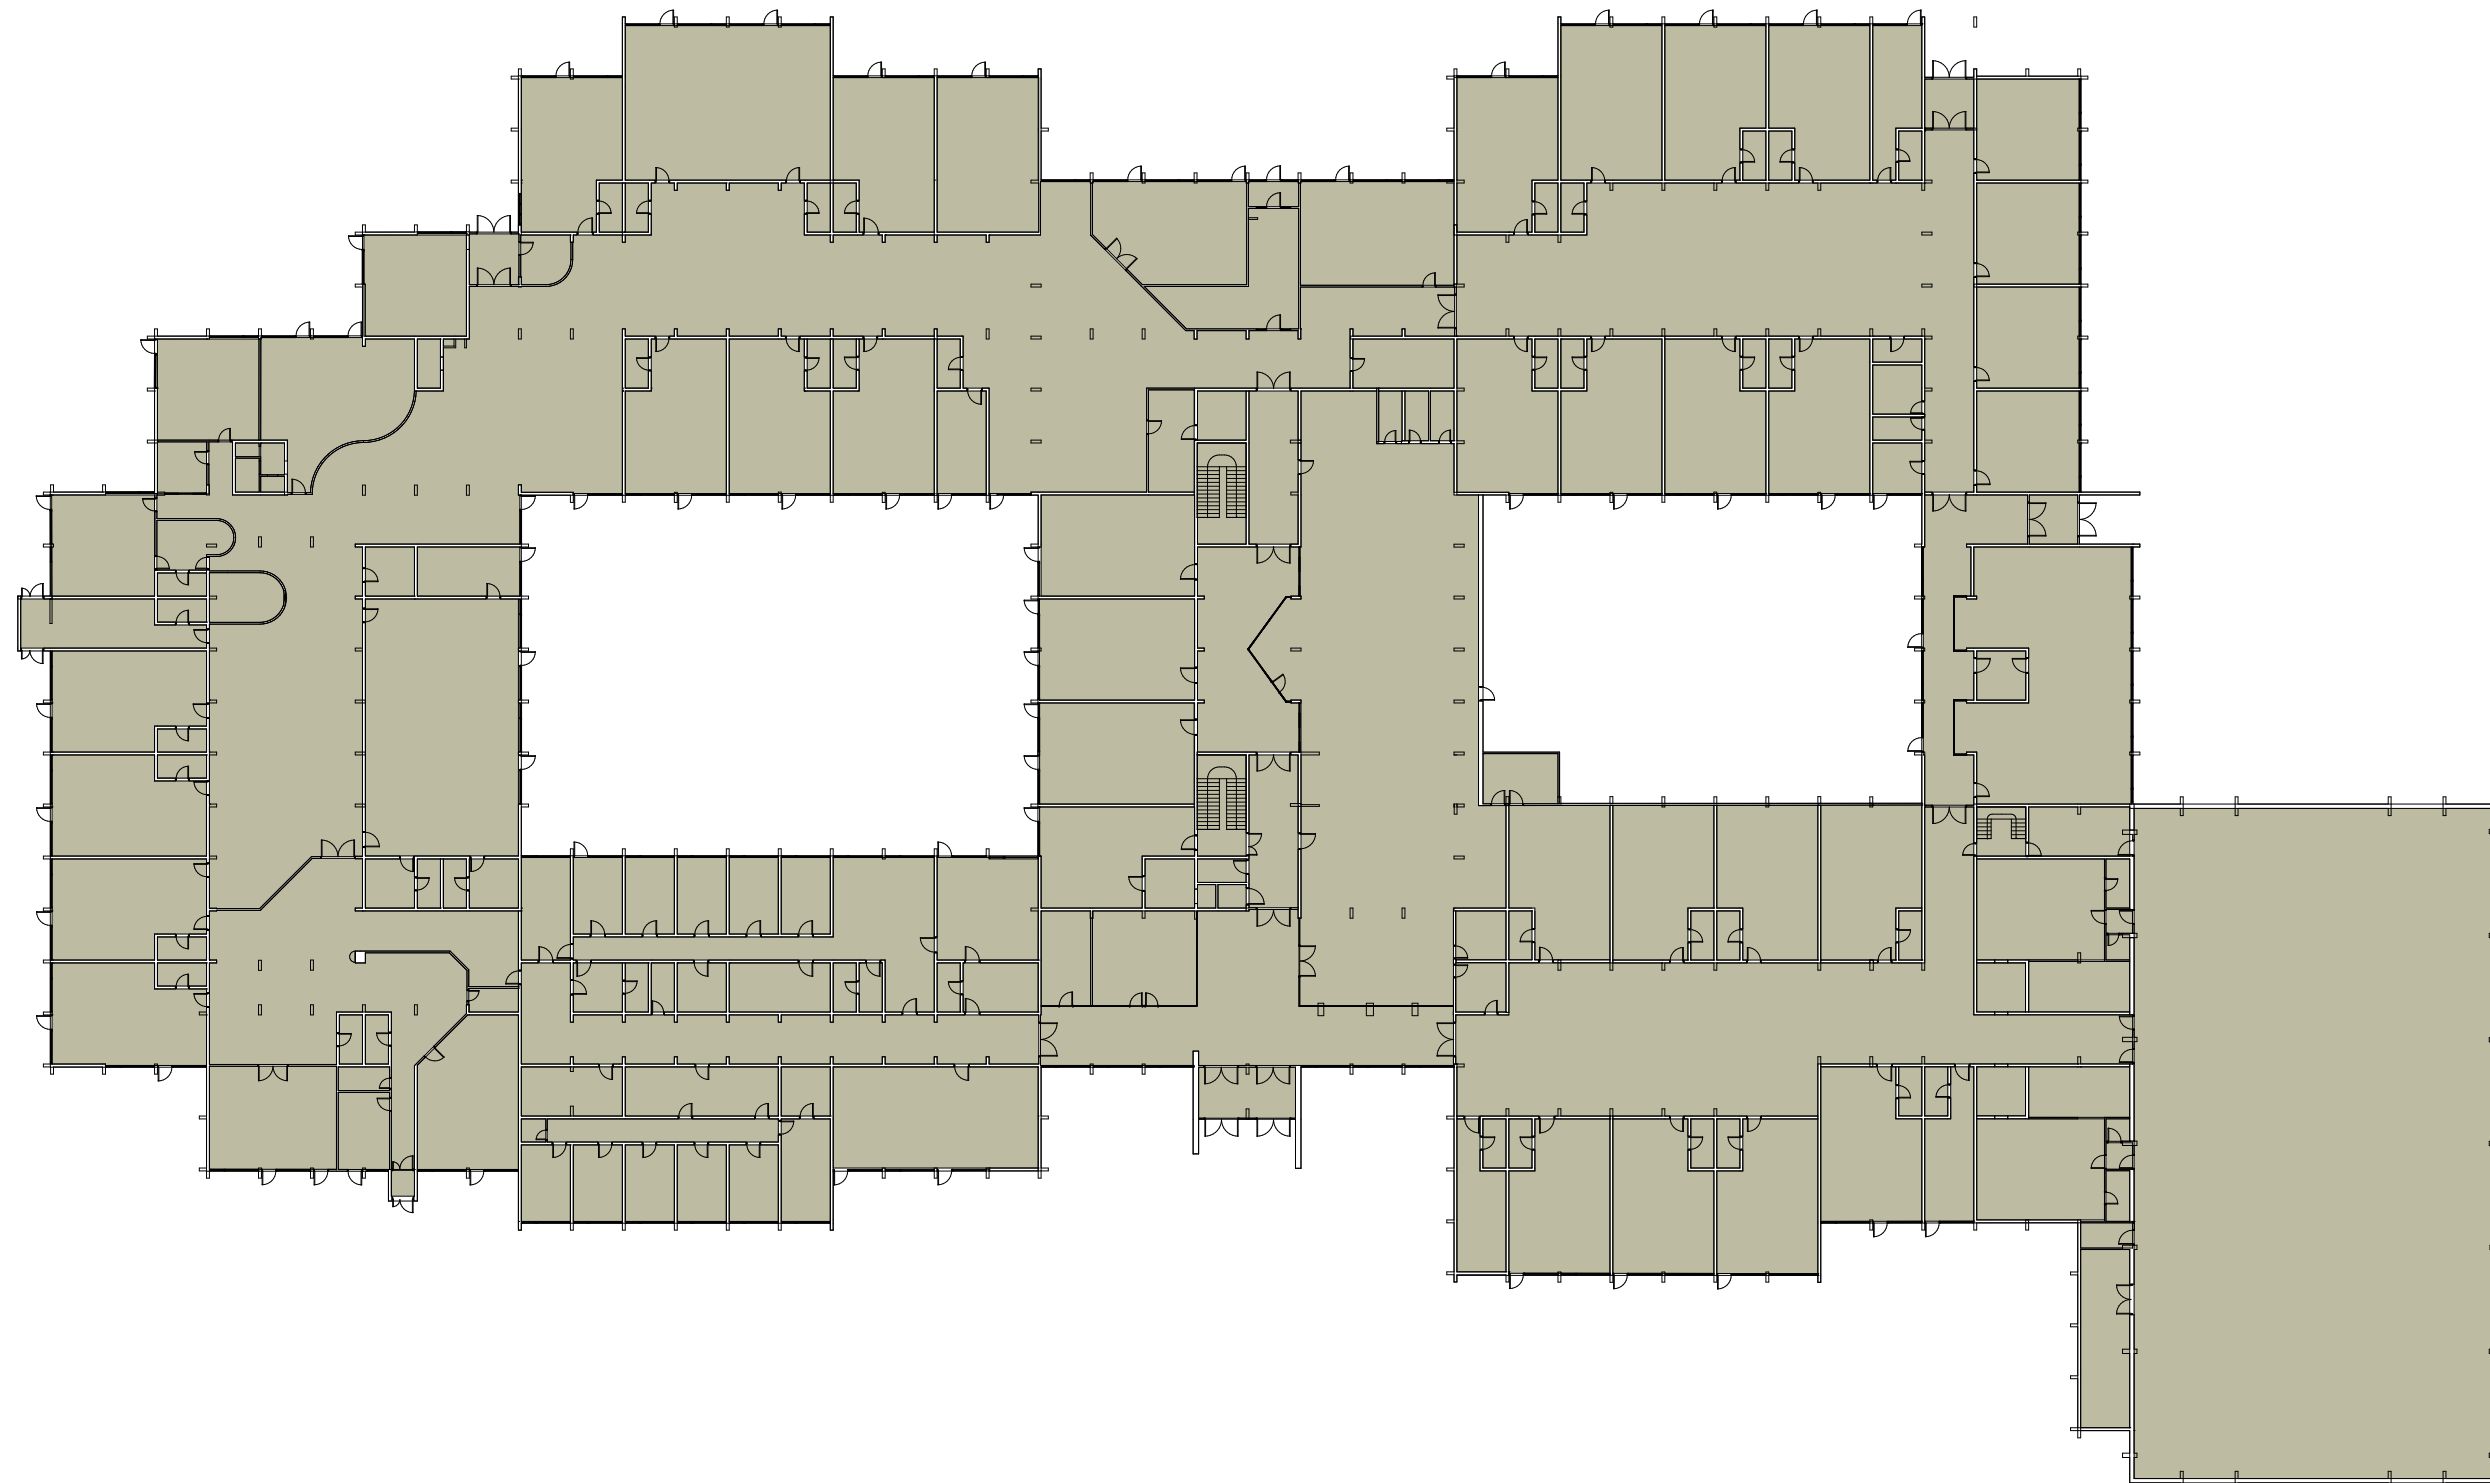

# Kildgsk. Vest, 1 (Ejendom: Dildhaven 40/Klidegårdsko.VEST)

Dildhaven 040, 2730 Herlev Kommune  
Stuen

**Herlev**  
Kommune

FUNKTION (Netto)

Ingen værdi (9461,1 m<sup>2</sup>)

0 50 m

Udskrevet af Jonas Holse  
27-10-2017