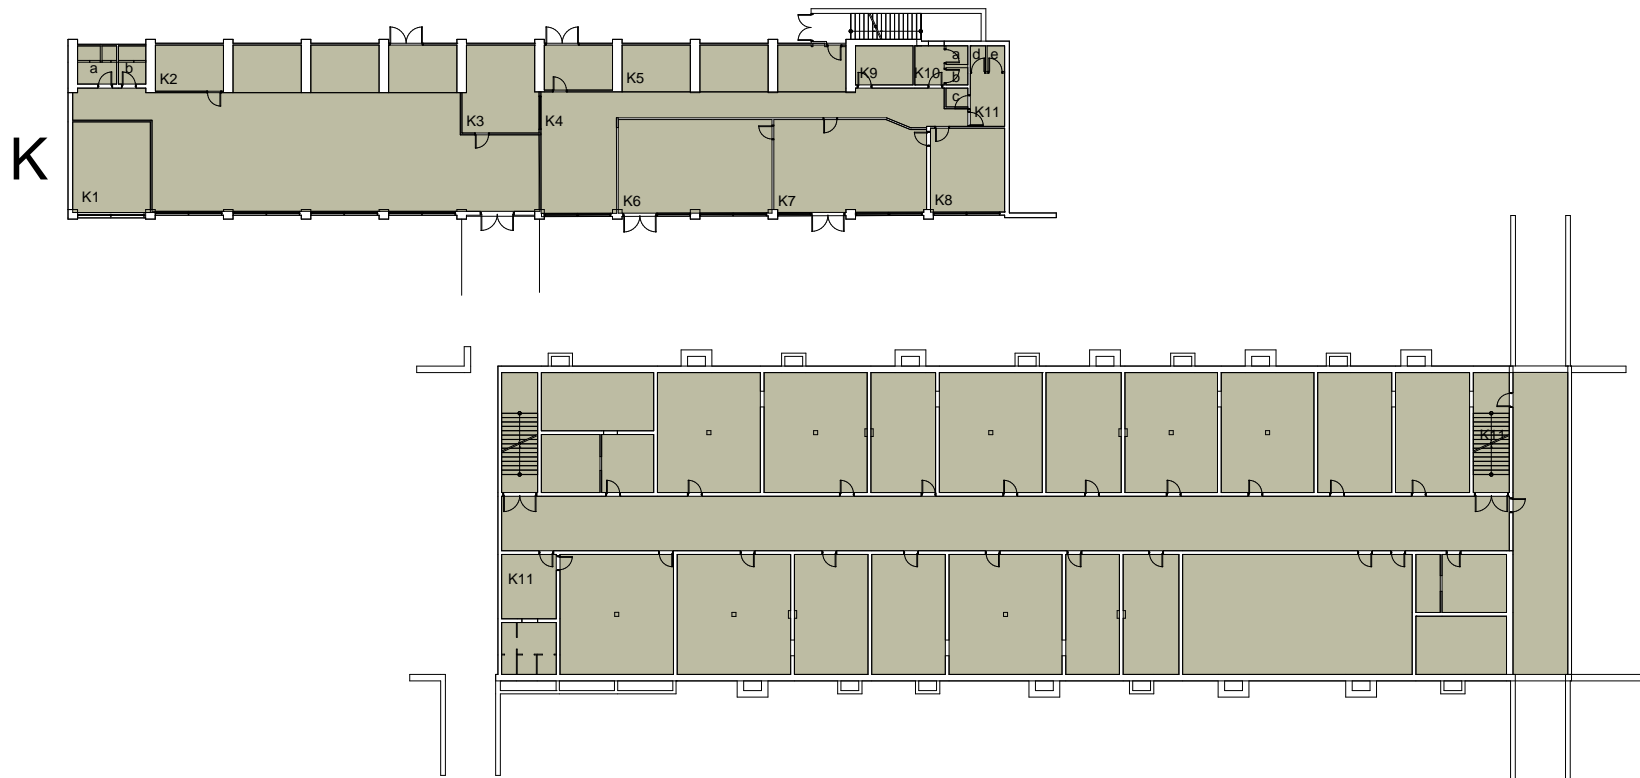

K. Øst og Gl. Hjort Bygn F,E,C, 25 (Ejendom: Krogestykket27-35/Kildegå.sko.Ø)

Krogestykket 035, 2730 Herlev Kommune
Kælder

FUNKTION (Netto)

 Ingen værdi (1713,5 m²)

Oversigtstegning Kildegårds skole Øst
og Gl. Hjortespring skole - Kælderplan

0 20 m

K. Øst og Gl. Hjort Bygn F,E,C, 25 (Ejendom: Krogestykket27-35/Kildegå.sko.Ø)

Krogestykket 035, 2730 Herlev Kommune
Stuen